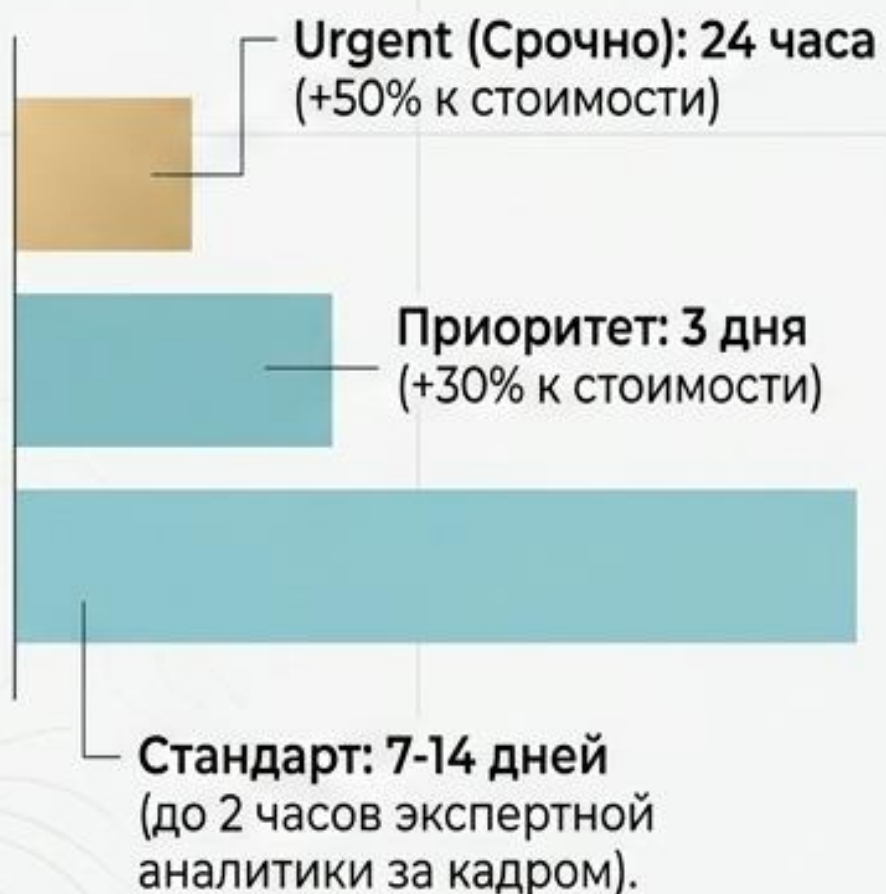

Сроки обработки данных

География

Выездные сессии (Concierge)

Выезд к клиенту.

- От 2 человек внутри страны.
- От 6 человек за рубежом.
- Стоимость: **От 1 500 €.**

Начните путь к себе.

Ваша нервная система уникальна.
Получите объективные данные, чтобы перестроить ее
для жизни без выгорания, стресса и ограничений.