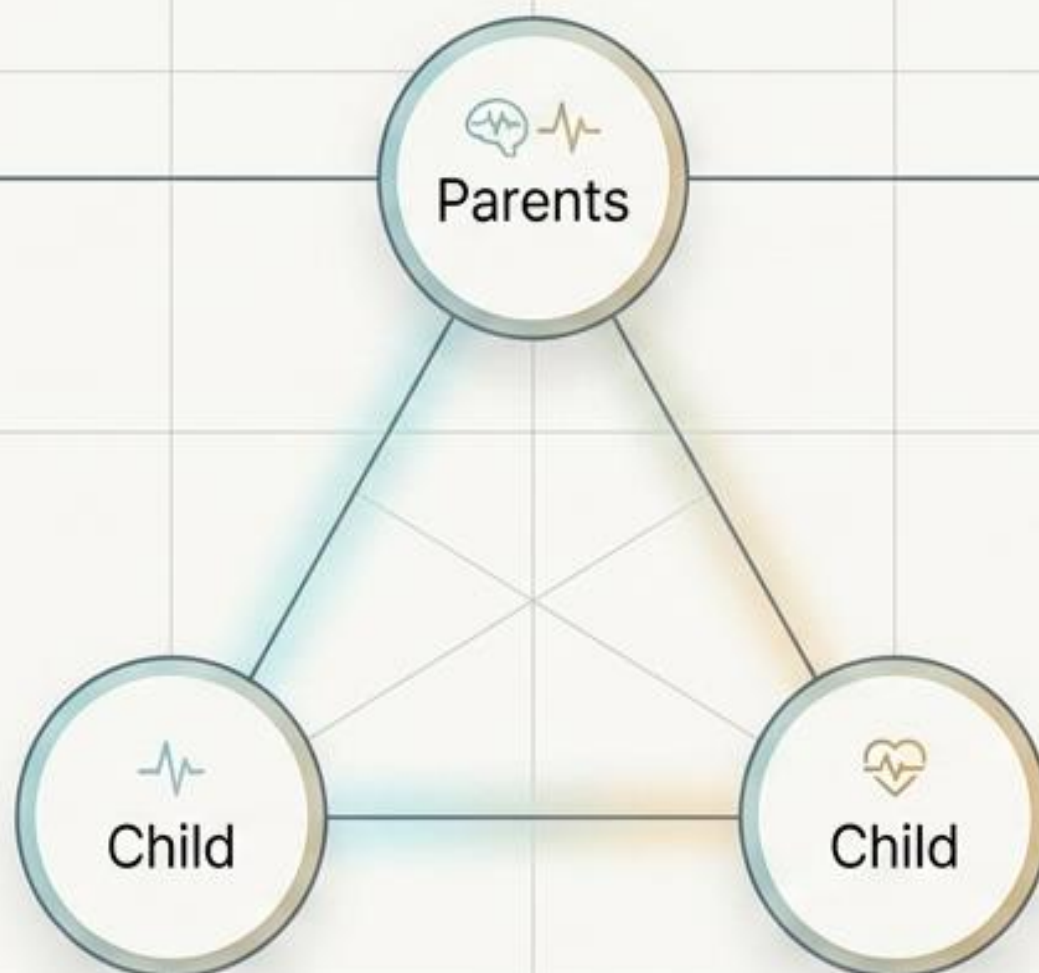

Концепт:

Комплексное восстановление нервной системы для тех, кто переживает хронический стресс, выгорание или эмоциональные кризисы. Сотрудничество с организаторами wellness-ретритов по всему миру.

Метрики:

10 часов работы специалиста, стоимость по запросу.

Инструменты восстановления:

- - QEEG-картирование и HRV-мониторинг прямо на ретрите
- ~ - Нейрофидбек (тренировка мозга)
- ~ - Остеопатия и телесные практики
- - Образовательный блок по саморегуляции

Family Synergy: Совместная эволюция

 Семейный пакет QEEG (Family First)

- Базовая диагностика (QEEG+HRV) для 3 человек.
- Понимание взаимодействия и стабилизация эмоционального фона.
- 6 часов | 2 700 € (Выгода 300 €).

 Группа Сопровождения Родителей

- 15 онлайн-встреч (ZOOM) за 4 месяца.
- Обучение 14 ключевым навыкам воспитания на основе нейронауки (установка границ, решение проблем, эмоции).
- Стоимость: 1 000 €.

Интенсив NEUROREHAB: Архитектура трансформации