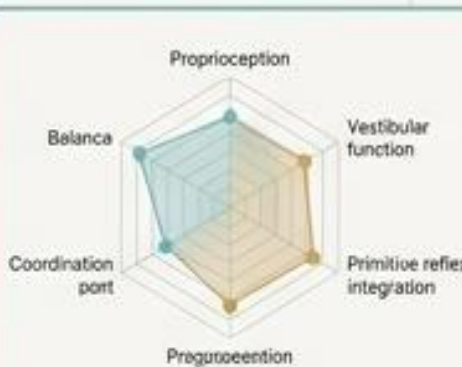

Субъективные оценки прошлого уступают место точным данным. Мы не угадываем причины выгорания, стресса или трудностей в обучении — мы их измеряем.

Комплексный подход объединяет мозг, тело и нервную систему в единую экосистему.

Мозг: Синусоиды ЭЭГ (QEEG, LORETA, когнитивные тесты).

Сердце: Ритмичные пульсации (HRV — вариабельность сердечного ритма, вегетативная система).

Тело: Точки баланса и напряжения (примитивные рефлексy, сенсорика, координация).